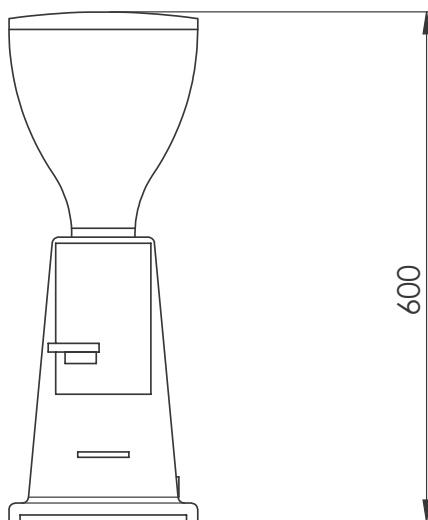

Espresso koffiemolen,  
maalschijf Ø65 mm,  
koffiebonencontainer,  
doseercontainer voor  
gemalen koffie

## Uitvoering

- Automatisch vullende doseercontainer.
- Praktisch in gebruik door de automatisch vullende doseercontainer, met iedere keer toevoer van een volumetrisch geregelde hoeveelheid.

Goedkeuring \_\_\_\_\_

Zij aanzicht

Front aanzicht

### Algemene gegevens

Externe afmetingen, lengte	230 mm
Externe afmetingen, breedte	370 mm
Externe afmetingen, hoogte	600 mm
Gewicht, netto	13 kg