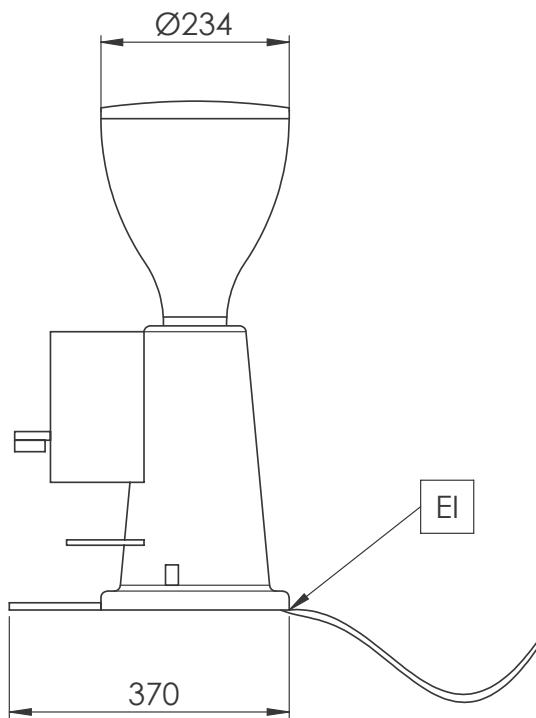

Espresso koffiemolen,  
maalschijf Ø65 mm,  
koffiebonencontainer,  
doseercontainer voor  
gemalen koffie

### Product Nr. \_\_\_\_\_

Espresso koffiemolen in licht grijze uitvoering met lekbak. Transparant kunststof voorraad container voor 1,4 kg koffiebonen. Transparant kunststof doseercontainer voor 0,3 kg gemalen koffie. Vlakke maalschijf van Ø65 mm. Steun voor de filterhouder. Aan/uit schakelaar. Elektra kabel met CE-Schuko stekker.

Zij aanzicht

Front aanzicht

### Algemene gegevens

Externe afmetingen, lengte	230 mm
Externe afmetingen, breedte	370 mm
Externe afmetingen, hoogte	600 mm
Gewicht, netto	13 kg